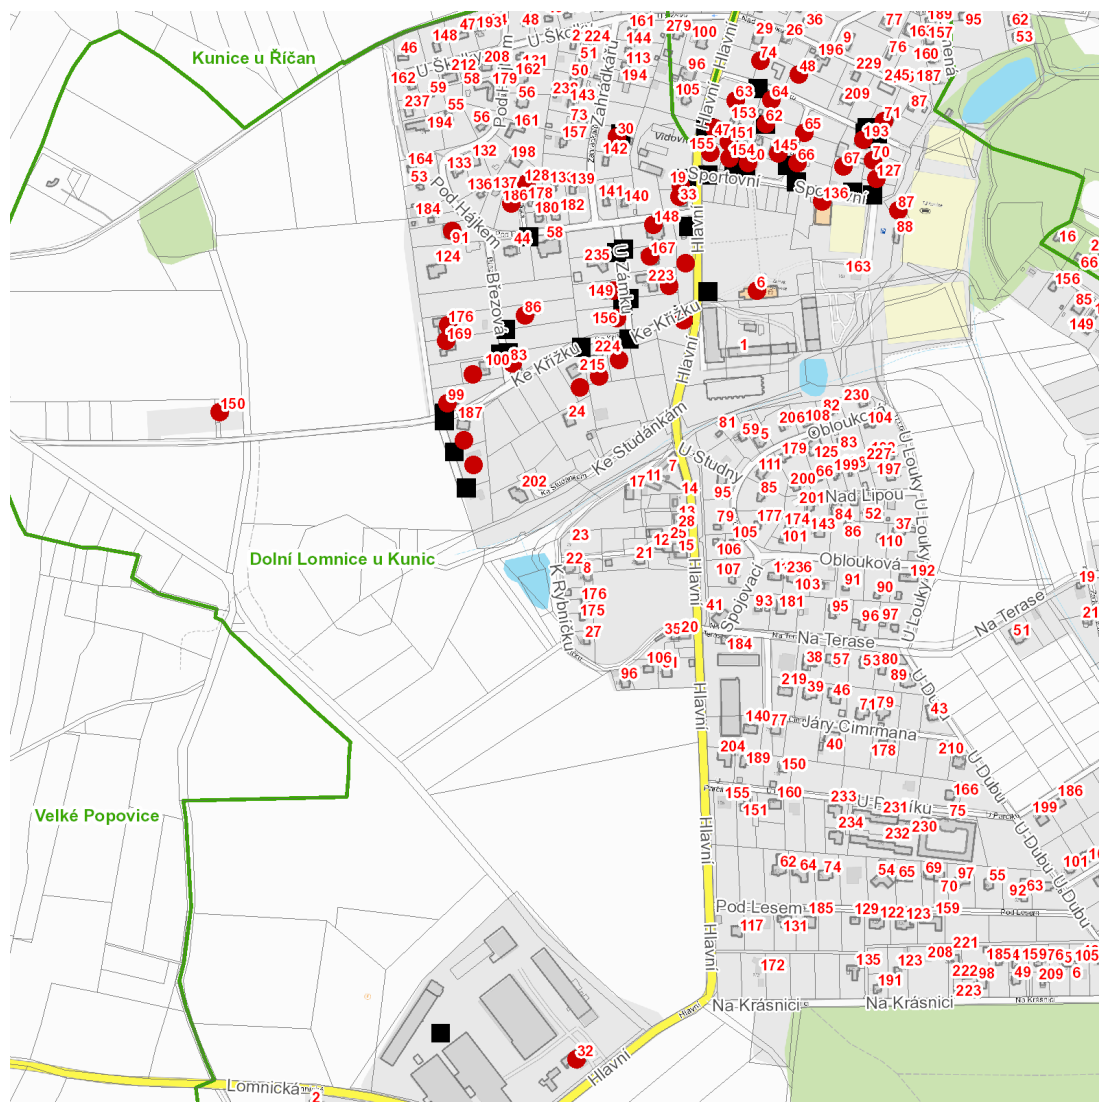

dne **15. 4. 2021** od **7:30** do **16:30** hodin

---

**Plánovaná odstávka zahrnuje tyto lokality:****Kunice (okres Praha-východ)**část obce **Vidovice****Březová: č. p. 83, 86, 169, 176****Hlavní: č. p. 6, 19, 32, 33, 47; č. ev. 63, 151, 155****Ke Křížku: č. p. 99; č. ev. 150****Krátká: č. p. 128****Na Langráku: č. p. 48, 193; č. ev. 64, 70, 71, 74****Pod Hájkem: č. p. 91, 148; č. ev. 186****Sportovní: č. p. 87, 136; č. ev. 60, 66, 67, 127, 154****U Zámku: č. p. 149, 156, 167****V Pohádce: č. p. 145; č. ev. 62, 65****Zahrádkářů: č. p. 30**

kat. území **Dolní Lomnice u Kunic** (kód **677213**): **parcelní č. 488/13, 488/14, 490/2, 491/7, 491/8, 491/9, 520/1, 529/95, 529/112**

---

**UPOZORNĚNÍ**

**Dotčené zařízení distribuční soustavy je nutné i v době odstávky považovat za zařízení pod napětím**, a proto vás žádáme o dodržení všech zásad bezpečnosti a provedení opatření potřebných k zamezení případných škod na zdraví a majetku. | Provozovatelé výroben elektřiny jsou povinni zajistit přerušení dodávky elektřiny z výroby do vypnutého úseku distribuční soustavy.

**dne 15. 4. 2021 od 7:30 do 16:30 hodin****Orientační mapový podklad odstávkou dotčených lokalit****VYSVĚTLIVKY**

- – adresy dotčené odstávkou elektřiny
- – místa připojení k elektrické síti dotčená odstávkou

**INFORMACE ZASLÁNA**

IDDS: kbdaqd7 (Obec Kunice)