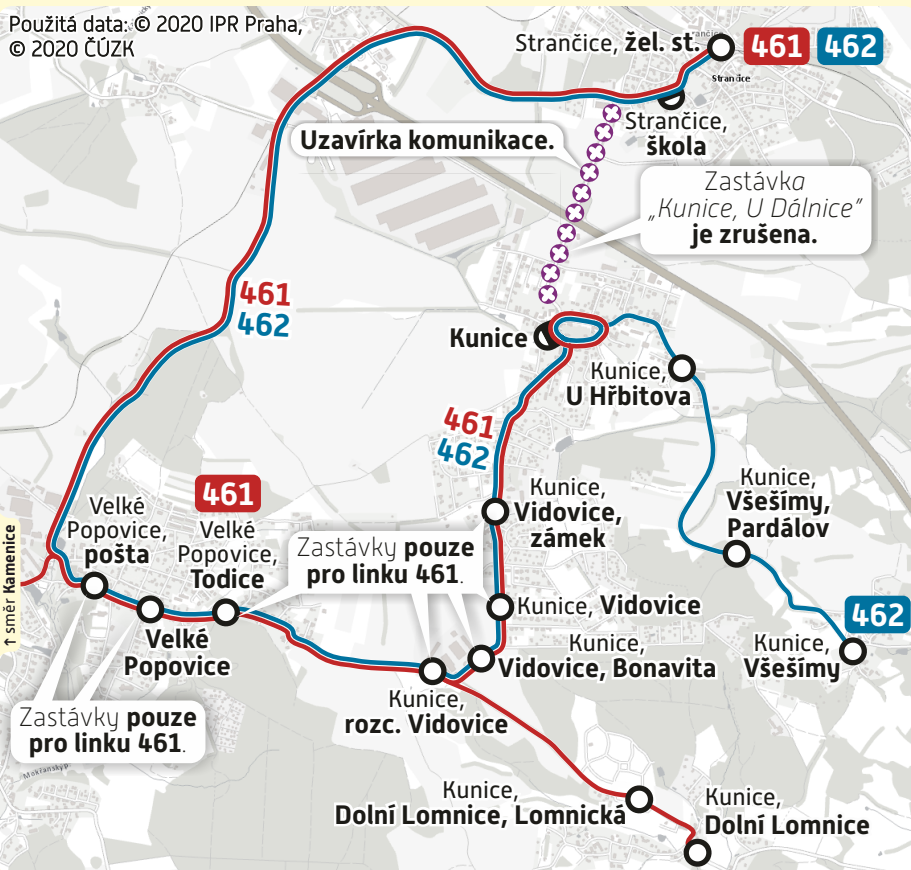

# dočasná změna

do 5. října 2020  
(pondělí)

## Uzavírka silnice III/1016

Použitá data: © 2020 IPR Praha,  
© 2020 ČÚZK

Vážení cestující,  
z důvodu uzavírky komunikací v Kunicích dochází na linkách PID **461** a **462** k následujícímu opatření:

**461 462**

Linky jsou vedeny objízdnou trasou. Objízdná trasa je zakreslena ve schématu.

**Ruší se zastávky:**

- Kunice, U Dálnice
- Kunice [směr Strančice]

Z důvodu časově náročné objízdné trasy je potřeba počítat s větší časovou rezervou při cestování!

**Upozornění!**

Výluka může být vzhledem k nepříznivému počasí a následnému postupu stavebních prací prodloužena.

Zakresleny pouze linky BUS dotčené výlukou.

**Sledujte, prosím, výlukový jízdní řád.**

**234 704 560**