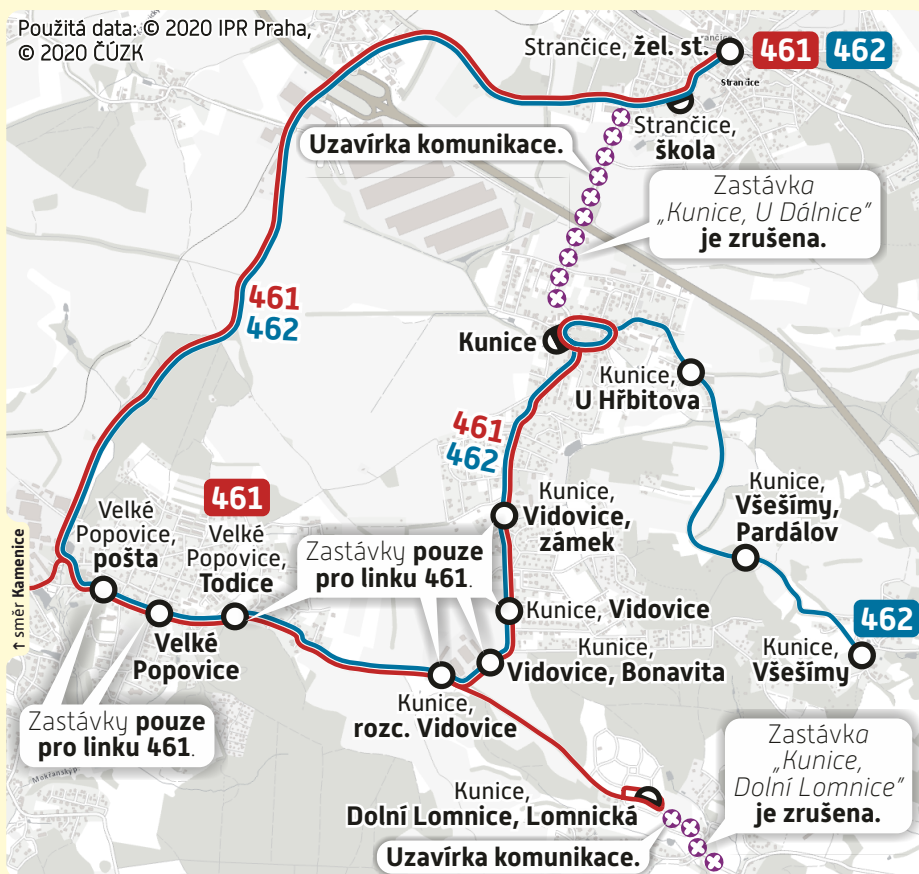

# dočasná změna

od 3. srpna 2020 [pondělí]  
do 30. září 2020 [středa]

## Uzavírka silnic III/1016 a III/1018

Použitá data: © 2020 IPR Praha,  
© 2020 ČÚZK

Vážení cestující,  
z důvodu uzavírky komunikací  
v Kunicích a Dolní Lomnici dochází na  
linkách **PID 461 a 462** k následujícímu  
opatření:

**461 462**

Linky **jsou vedeny objízdnou trasou**.  
Objízdná trasa je zakreslena ve  
schématu.

Pro linky **461 a 462** se ruší zastávky  
„Kunice, U Dálnice“ a „Kunice“ (směr  
Strančice).

**461**

Pro linku **461** se ruší zastávky „Kunice,  
Dolní Lomnice, Lomnická“ (směr Kunice,  
Dolní Lomnice) a „Kunice, Dolní  
Lomnice“.

Zakresleny pouze linky BUS dotčené výlukou.

**Sledujte, prosím, výlukový jízdní řád.**

**234 704 560**

[www.pid.cz](http://www.pid.cz)

**PID** PRAŽSKÁ  
INTEGROVANÁ  
DOPRAVA

**arriva**